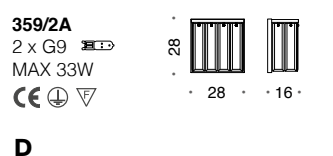

roma

A

B

C

D

DESIGN **ANTONIO PIVA**

Telaio in metallo disponibile nelle seguenti finiture:

oro chiaro, nichel nero, cromo, black aubergine

I vetri diffusori, con o senza incisione centrale,

sono disponibili nei seguenti colori:

bronzo, trasparente, fumé, satinato bianco.

Disponibile realizzazioni su misura.

Metal frame available in the following finishes:

light gold, black nickel, chrome, black aubergine

Diffuser glasses, with or without engraving,

are available in the following colours:

bronzes, transparent, smoke grey, satin white.

Custom-made sizes available.

vetro senza incisione
glass without engraving