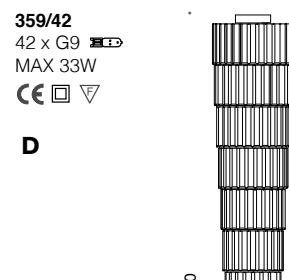

roma

A

B

C

D

DESIGN **ANTONIO PIVA**

Telaio in metallo disponibile nelle seguenti finiture:

oro chiaro, nichel nero, cromo, black aubergine

I vetri diffusori, con o senza incisione centrale,

sono disponibili nei seguenti colori:

bronzo, trasparente, fumé, satinato bianco.

Disponibile realizzazioni su misura.

Metal frame available in the following finishes:

light gold, black nickel, chrome, black aubergine

Diffuser glasses, with or without engraving,

are available in the following colours:

bronzes, transparent, smoke grey, satin white.

Custom-made sizes available.