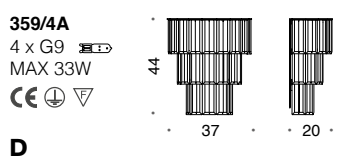

roma

A

B

C

D

DESIGN **ANTONIO PIVA**

Telaio in metallo disponibile nelle seguenti finiture:

oro chiaro, nichel nero, cromo, black aubergine

I vetri diffusori, con o senza incisione centrale,

sono disponibili nei seguenti colori:

bronzo, trasparente, fumé, satinato bianco.

Disponibile realizzazioni su misura.

Metal frame available in the following finishes:

light gold, black nickel, chrome, black aubergine

Diffuser glasses, with or without engraving,

are available in the following colours:

bronzes, transparent, smoke grey, satin white.

Custom-made sizes available.

vetro senza incisione
glass without engraving